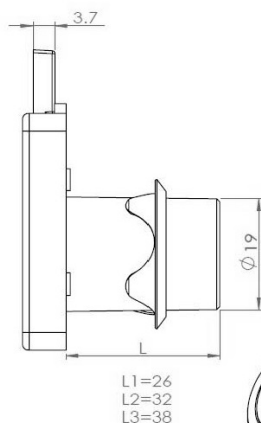

PRODUCT SHEET

Description:

Rim Lock 850, $\varnothing 19 \times 26$ mm, Drawer, NPL, CK SISO, KA D20

Item number:

14.01.074-0

Units	Box	Carton	HS Code	Barcode
Pcs.	12	120	8301300000	 5704866032629

SISO A/S

Mileparken 11
DK-2740 Skovlunde
Denmark
VAT: DK 24786013