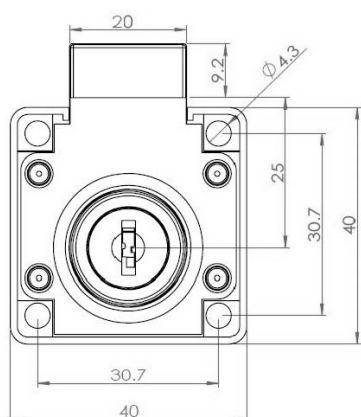

PRODUCT SHEET

Description:

Rim Lock 850, $\varnothing 19 \times 26$ mm, Drawer, NPL, CK SISO, KA D20

Item number:

14.01.074-0

Units	Box	Carton	HS Code	Barcode
Pcs.	12	120	8301300000	 5704866032629

SISO A/S

Mileparken 11
DK-2740 Skovlunde
Denmark
VAT: DK 24786013